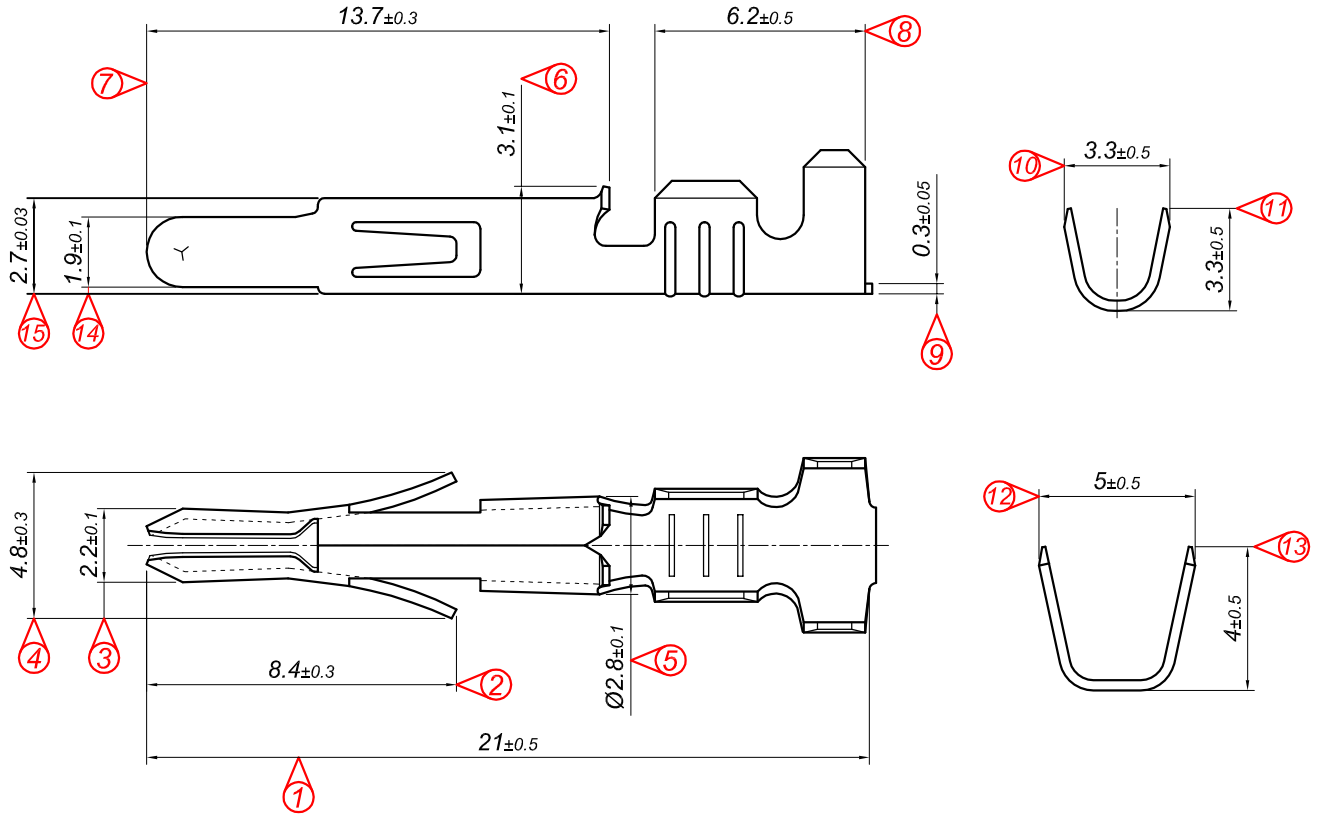

PARÇA KODU PART CODE	PARÇA ADI PART NAME	Malzeme Material	Kaplama / Coating		
			SN	AG	Nİ
TYE 2705 RP	YUVARLAK ERKEK KLİPS =RP=	(CuZn30) Pirinç / Brass	-	-	-
TYE 2705 DPK	YUVARLAK ERKEK KLİPS =DPK=	(CuZn30) Pirinç + Kalay / Brass + Sn	+	-	-
TYE 2705 RPK	YUVARLAK ERKEK KLİPS =RPK=	(CuZn30) Pirinç + Kalay / Brass + Sn	+	-	-

Perspektif
Perspective

Kablo Kesiti
Wire Section : 1 - 1.50 mm²

No	Değişiklik / Revision	Tarih/Date
05	2.7±0.03 Ölçüsü eklenmiştir.	21.09.2017
04	8.7 ölçüsü 8.4, 4.5 ölçüsü 4.8, değiştirildi, 14 numaralı Ölçü 1.9±0.1 eklenmiştir.	20.01.2017
03	8.4 ölçüsü 8.7, 4.3 ölçüsü 4.5, 2.1 ölçüsü 2.2, 3.2 ölçüsü 3.7 olarak değiştirildi, Tırnak şekli değiştirilmiştir.	03.11.2015
02	Terminalin Uç Kısmı Değiştirildi, Resimdeki ölçüler Yeniden Belirlendi.	04.12.2014
01	Soketten çıkmasını engelleyen tırnaklar'ın şekli değiştirilmiştir.	17.07.2013

Tarih / Date	13.04.2009	İmza /Signature	Ölçek /Scale	Resim üzerinden ölçü almayınız do not measure on drawing
Çizen / Desing	M.Yağcı		5 / 1	
Onay / Approval	S.Gölcük			

Parça Adı:
Part Name YUVARLAK ERKEK KLİPS