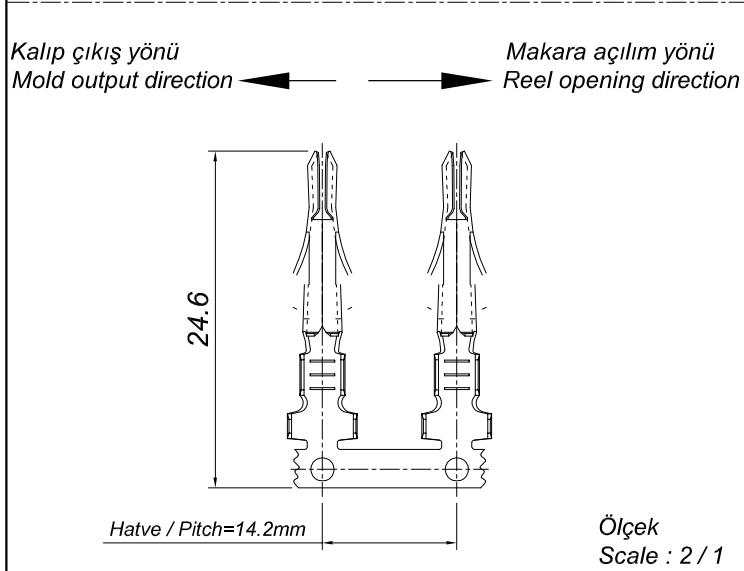

PARÇA KODU PART CODE	PARÇA ADI PART NAME	Malzeme Material	Kaplama / Coating		
			SN	AG	Nİ
TYE 2705 RP	YUVARLAK ERKEK KLİPS =RP=	(CuZn30) Pirinç / Brass	-	-	-
TYE 2705 DPK	YUVARLAK ERKEK KLİPS =DPK=	(CuZn30) Pirinç + Kalay / Brass + Sn	+	-	-
TYE 2705 RPK	YUVARLAK ERKEK KLİPS =RPK=	(CuZn30) Pirinç + Kalay / Brass + Sn	+	-	-

Perspektif
Perspective

Kablo Kesiti
Wire Section : 1 - 1.50 mm²

No	Değişiklik / Revision	Tarih/Date
05	2.7±0.03 Ölçüsü eklenmiştir.	21.09.2017
04	8.7 ölçüsü 8.4, 4.5 ölçüsü 4.8, değiştirildi, 14 numaralı Ölçü 1.9±0.1 eklenmiştir.	20.01.2017
03	8.4 ölçüsü 8.7, 4.3 ölçüsü 4.5, 2.1 ölçüsü 2.2, 3.2 ölçüsü 3.7 olarak değiştirildi, Tırnak şekli değiştirilmiştir.	03.11.2015
02	Terminalin Uç Kısmı Değiştirildi, Resimdeki ölçüler Yeniden Belirlendi.	04.12.2014
01	Soketten çıkmasını engelleyen tırnaklar'ın şekli değiştirilmiştir.	17.07.2013

Tarih / Date	13.04.2009	İmza /Signature	Ölçek /Scale	Resim üzerinden ölçü almayınız do not measure on drawing
Çizen / Desing	M.Yağcı		5 / 1	
Onay / Approval	S.Gölcük			

Parça Adı:
Part Name YUVARLAK ERKEK KLİPS